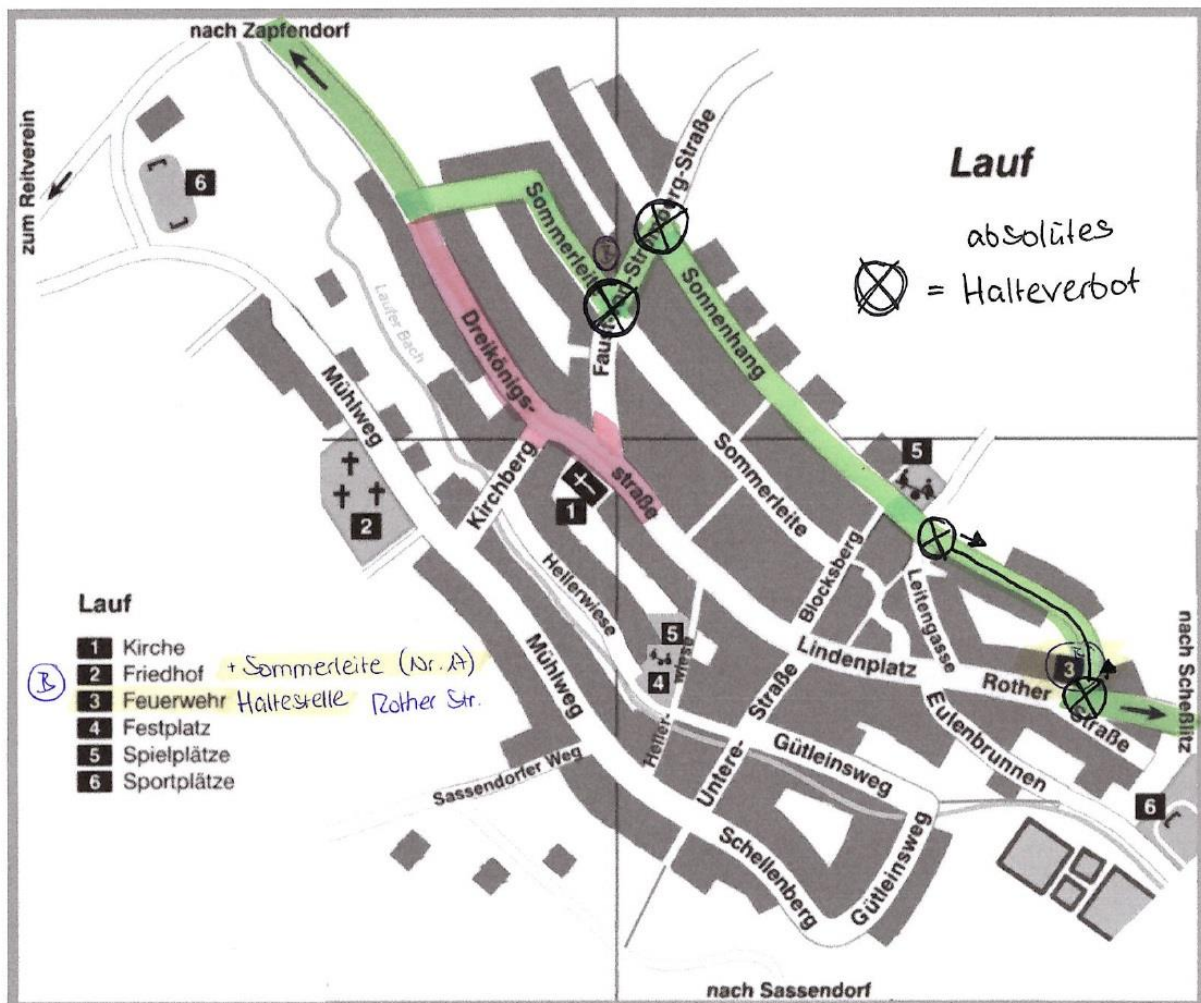

Umleitung Schulbus im Gemeindeteil Lauf vom 11.06. - 21.06.2024

Aufgrund einer heutigen Besprechung mit der Firma Höllein wird folgendes mitgeteilt:

- Einschränkungen bzw. Vollsperrung der „Dreikönigsstraße“ wegen Fräs- und Asphaltier-Arbeiten ab dem 11.06.2024.
- **Schulbusse werden im Zeitraum vom 11.06.2024 bis 23.06.2024 wie folgt umgeleitet: Sommerleite – Faust-von-Stromberg-Straße – Sonnenhang – Rother Straße – BA 1**
- Die **Bushaltestelle „Dreikönigsstraße“** (stillgelegt seit 13.05.2024) und die **Bushaltestelle „Lindenplatz“** (stillgelegt ab 11.06.2024) **werden stillgelegt bis 23.06.2024.**
- Die **Ersatz-Bushaltestellen befinden sich**
 - in der Sommerleite (Höhe Hs.-Nr. 17) und
 - am Feuerwehrhaus (Rother Straße).
- In bestimmten (Kreuzungs-)Bereichen werden „absolutes Halteverbot“-Schilder aufgestellt, damit es hier nicht zu Behinderungen kommt.